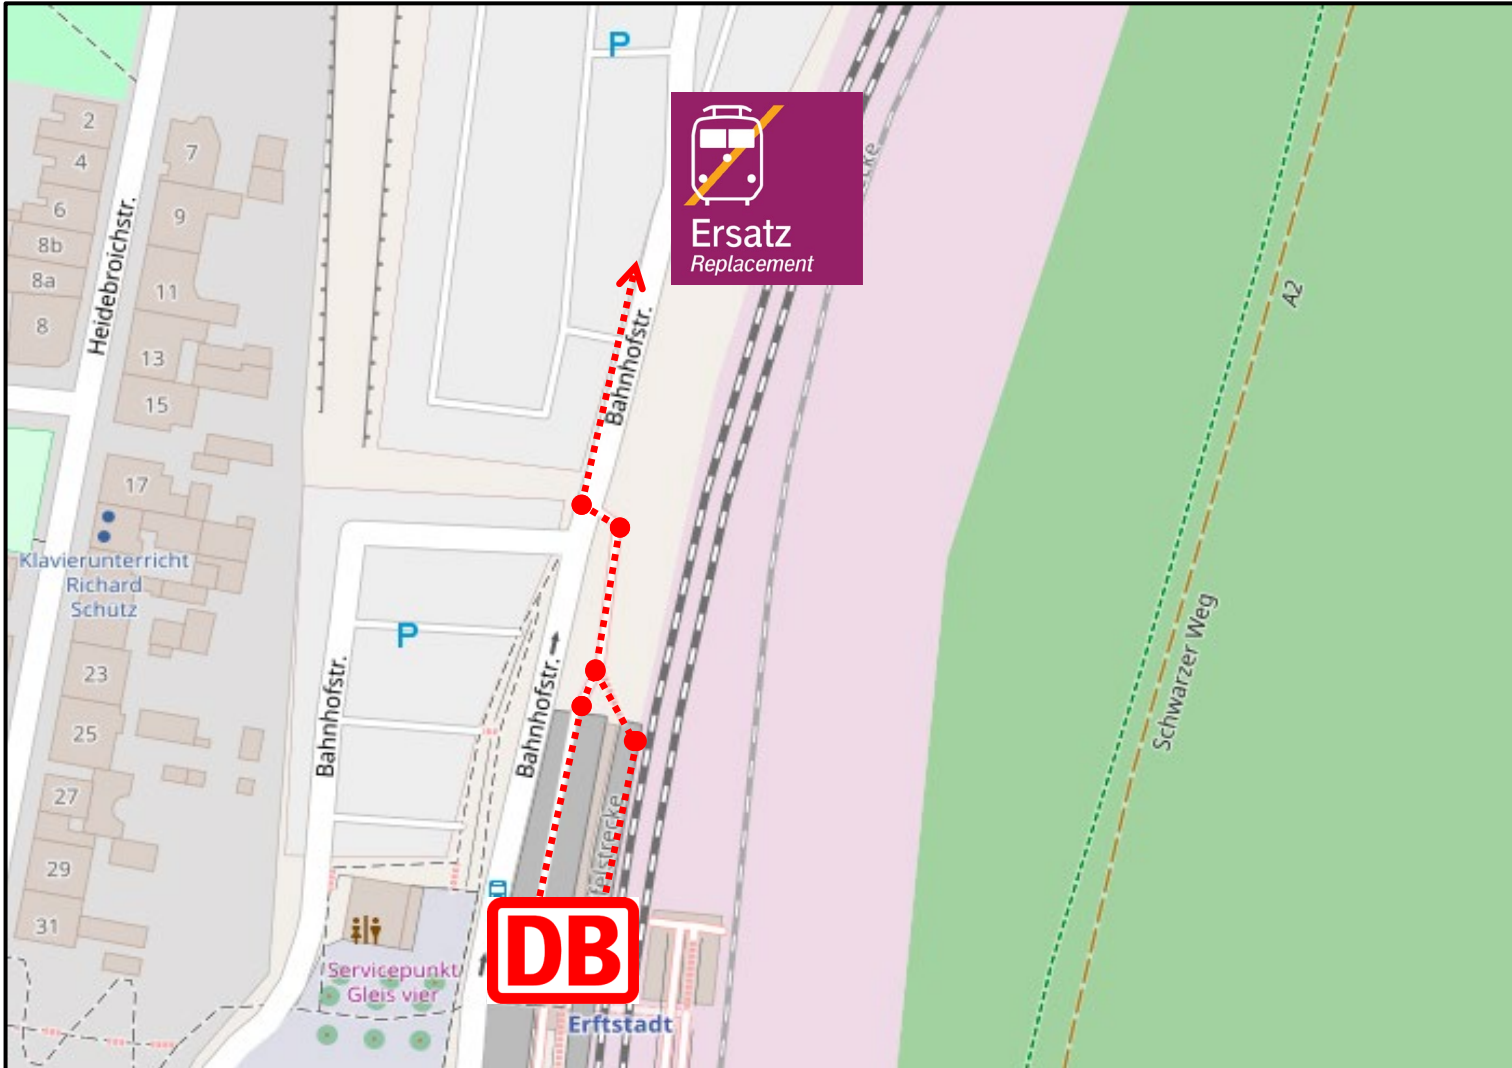

Mit diesem QR-Code zur Reiseauskunft unter www.bahn.de

Wir fahren im Auftrag von:

Schienernersatzverkehr

Köln Hbf – Haltestelle Hauptbahnhof / Breslauer Platz

Bussteig F

Legende:

 Fußweg zum Halteplatz für den Schienenersatzverkehr

Ihre Informationsmöglichkeiten:

Internet:
bauinfos.deutschebahn.com

Bauhotline DB Regio NRW:
0202 515 62 515

Daten: © OpenStreetMap-Mitwirkende, ODbL. Tiles courtesy of Andy Allan

Schienerersatzverkehr

Erftstadt – Ersatzhaltestelle „Bahnhofstraße“

Daten: © OpenStreetMap-Mitwirkende
ODbL. Tiles courtesy of Andy A.

Legende:

..... Fußweg zum Halteplatz
für den Schienerersatzverkehr

Ihre Informationsmöglichkeiten:

Internet:
bauinfos.deutschebahn.com

Bauhotline DB Regio NRW:
0202 515 62 515