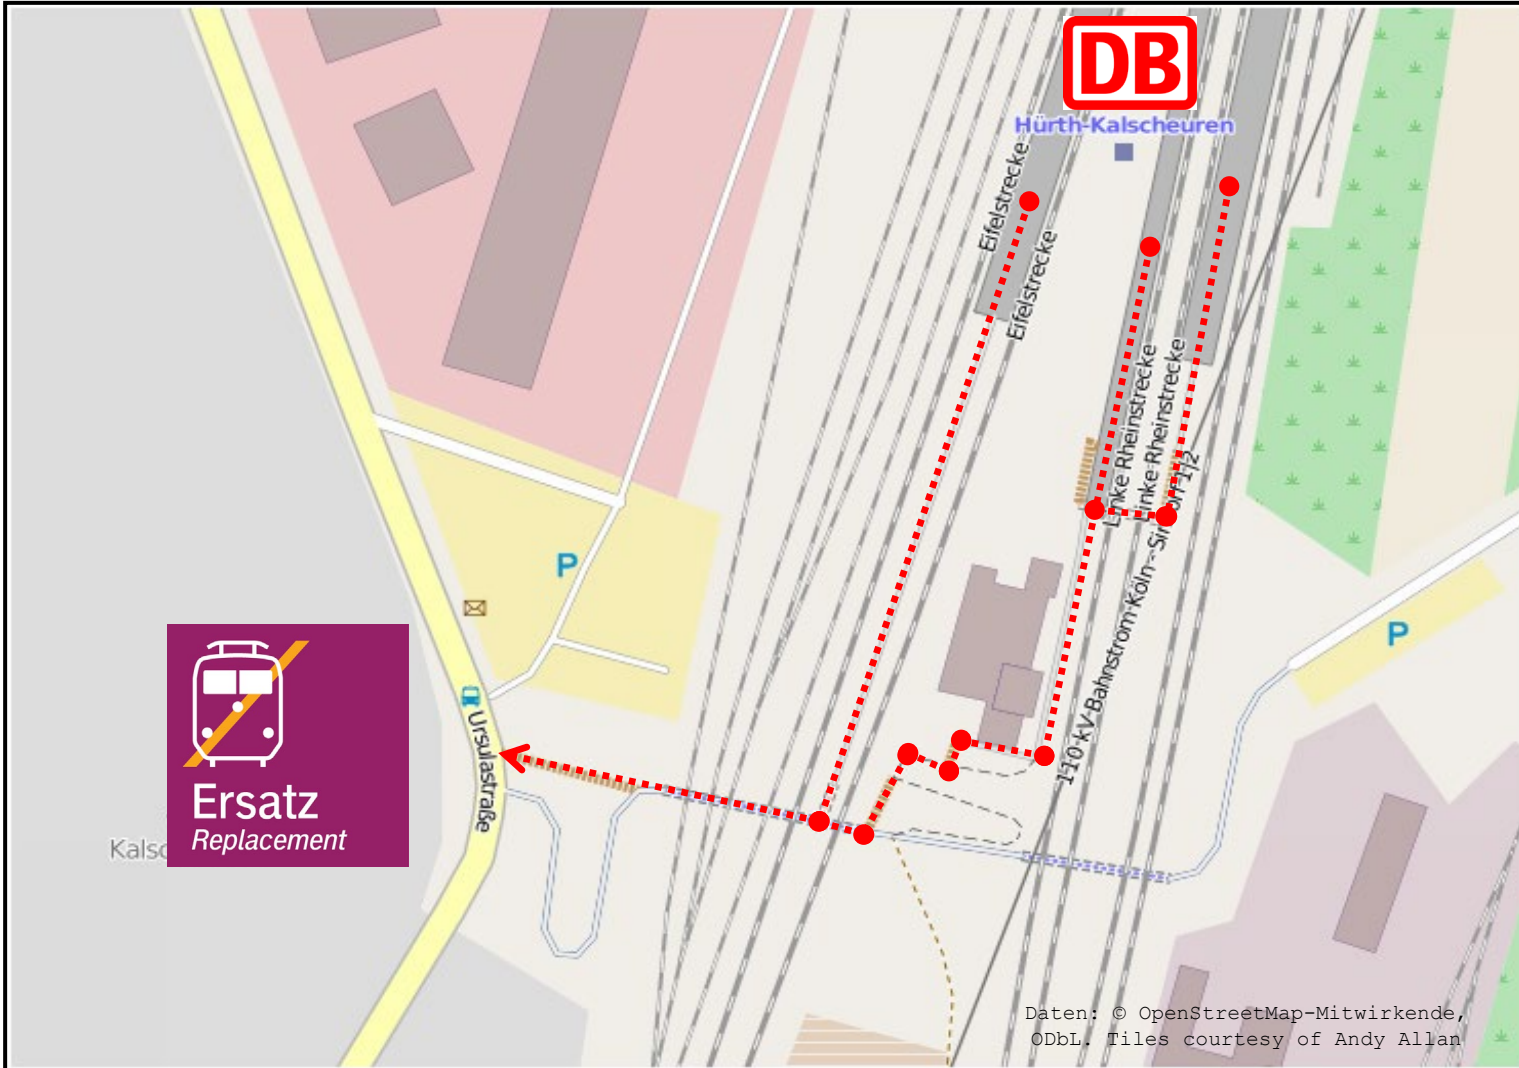

Schienerersatzverkehr

Hürth-Kalscheuren – Haltestelle „Bahnhof“

Legende:
..... Fußweg zum Halteplatz für den Schienenersatzverkehr

Ihre Informationsmöglichkeiten:

Internet:
bauinfos.deutschebahn.com

Bauhotline DB Regio NRW:
0202 515 62 515