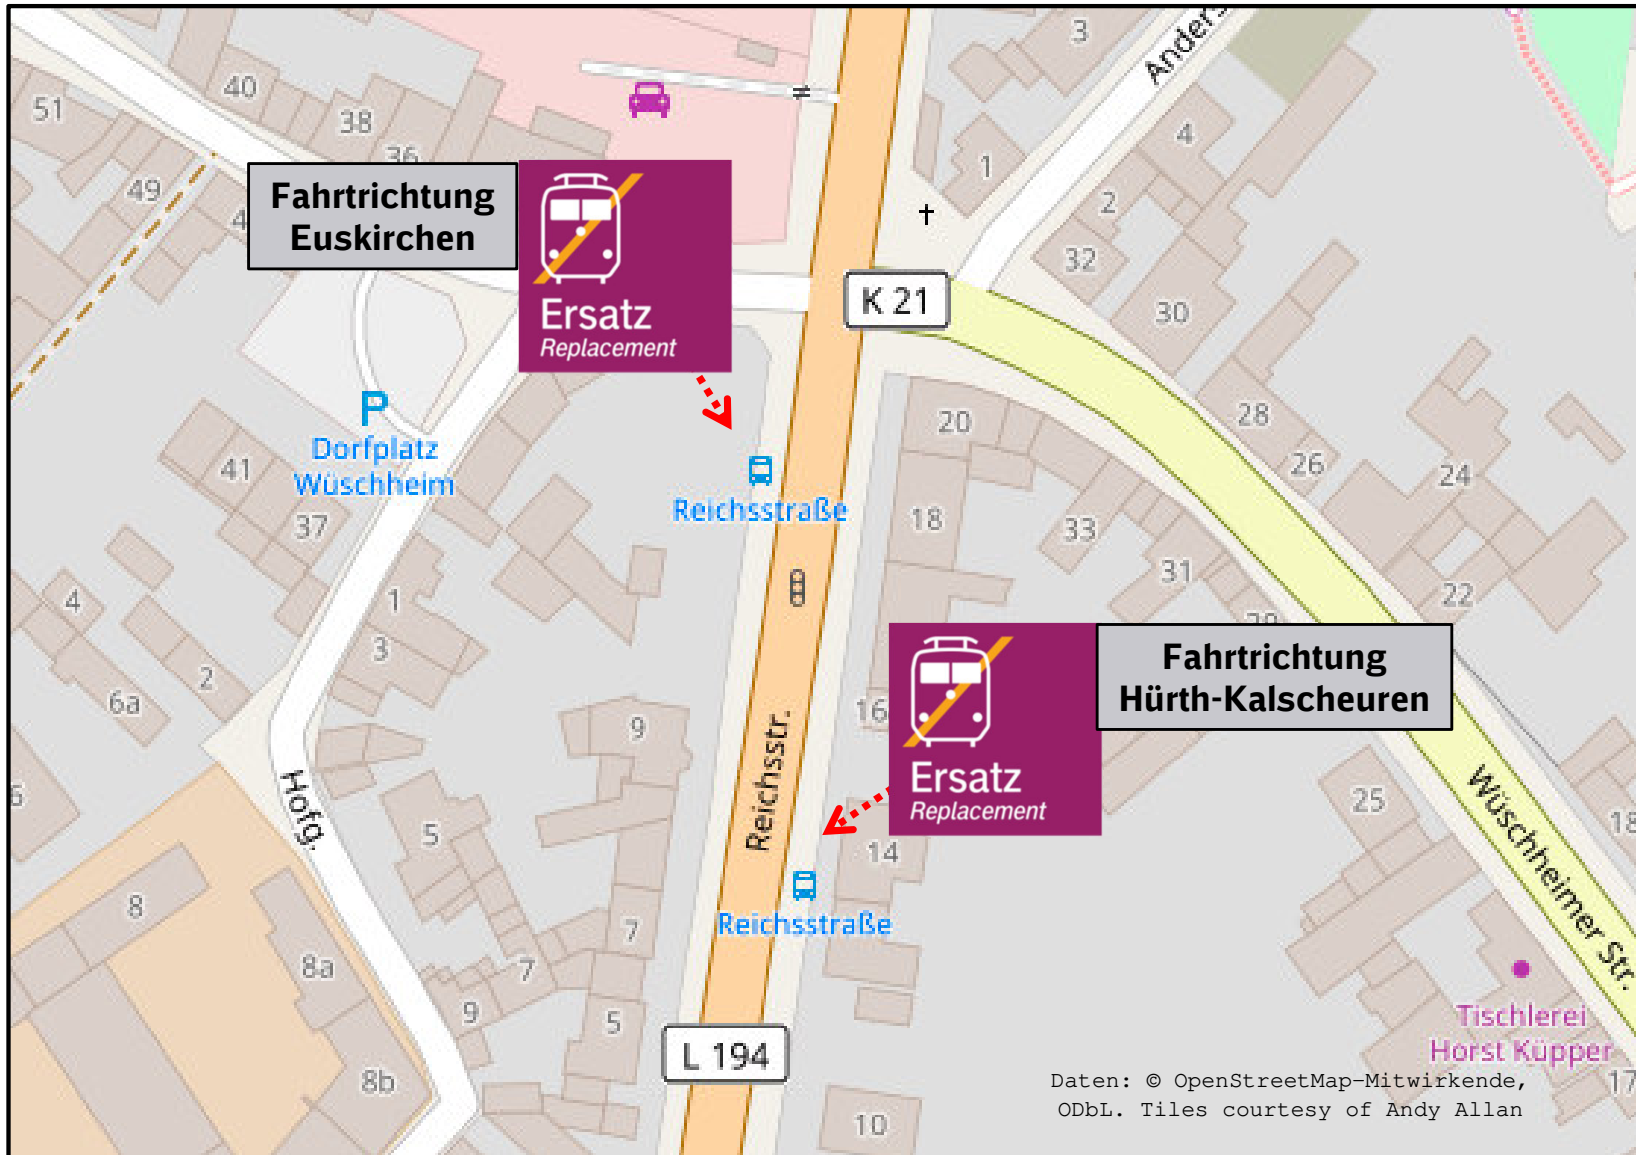

Schienerersatzverkehr

Wüschheim – Haltestelle „Reichsstraße“

Legende:

Fußweg zum Halteplatz für den Schienerersatzverkehr

Ihre Informationsmöglichkeiten:

Internet:
bauinfos.deutschebahn.com

Bauhotline DB Regio NRW:
0202 515 62 515