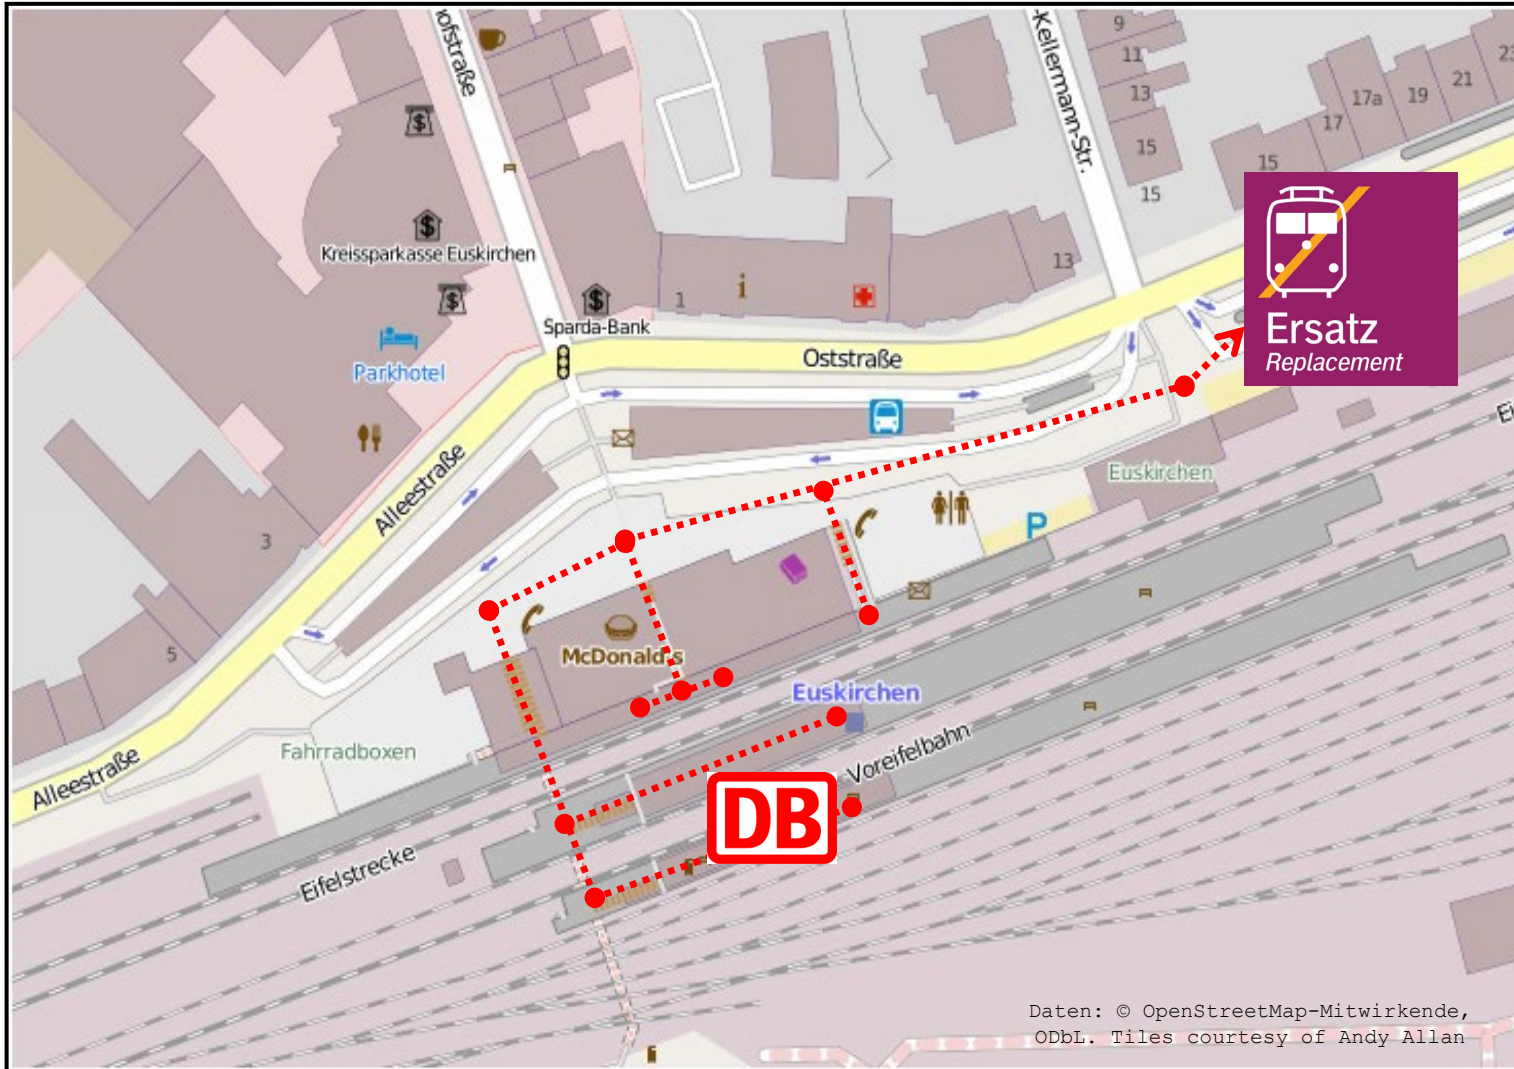

Wir fahren im Auftrag von:

Schienerersatzverkehr

Euskirchen – Haltestelle Bahnhof „Bussteig H“

Legende:

..... Fußweg zum Halteplatz für den Schienerersatzverkehr

Ihre Informationsmöglichkeiten:

Internet:
bauinfos.deutschebahn.com