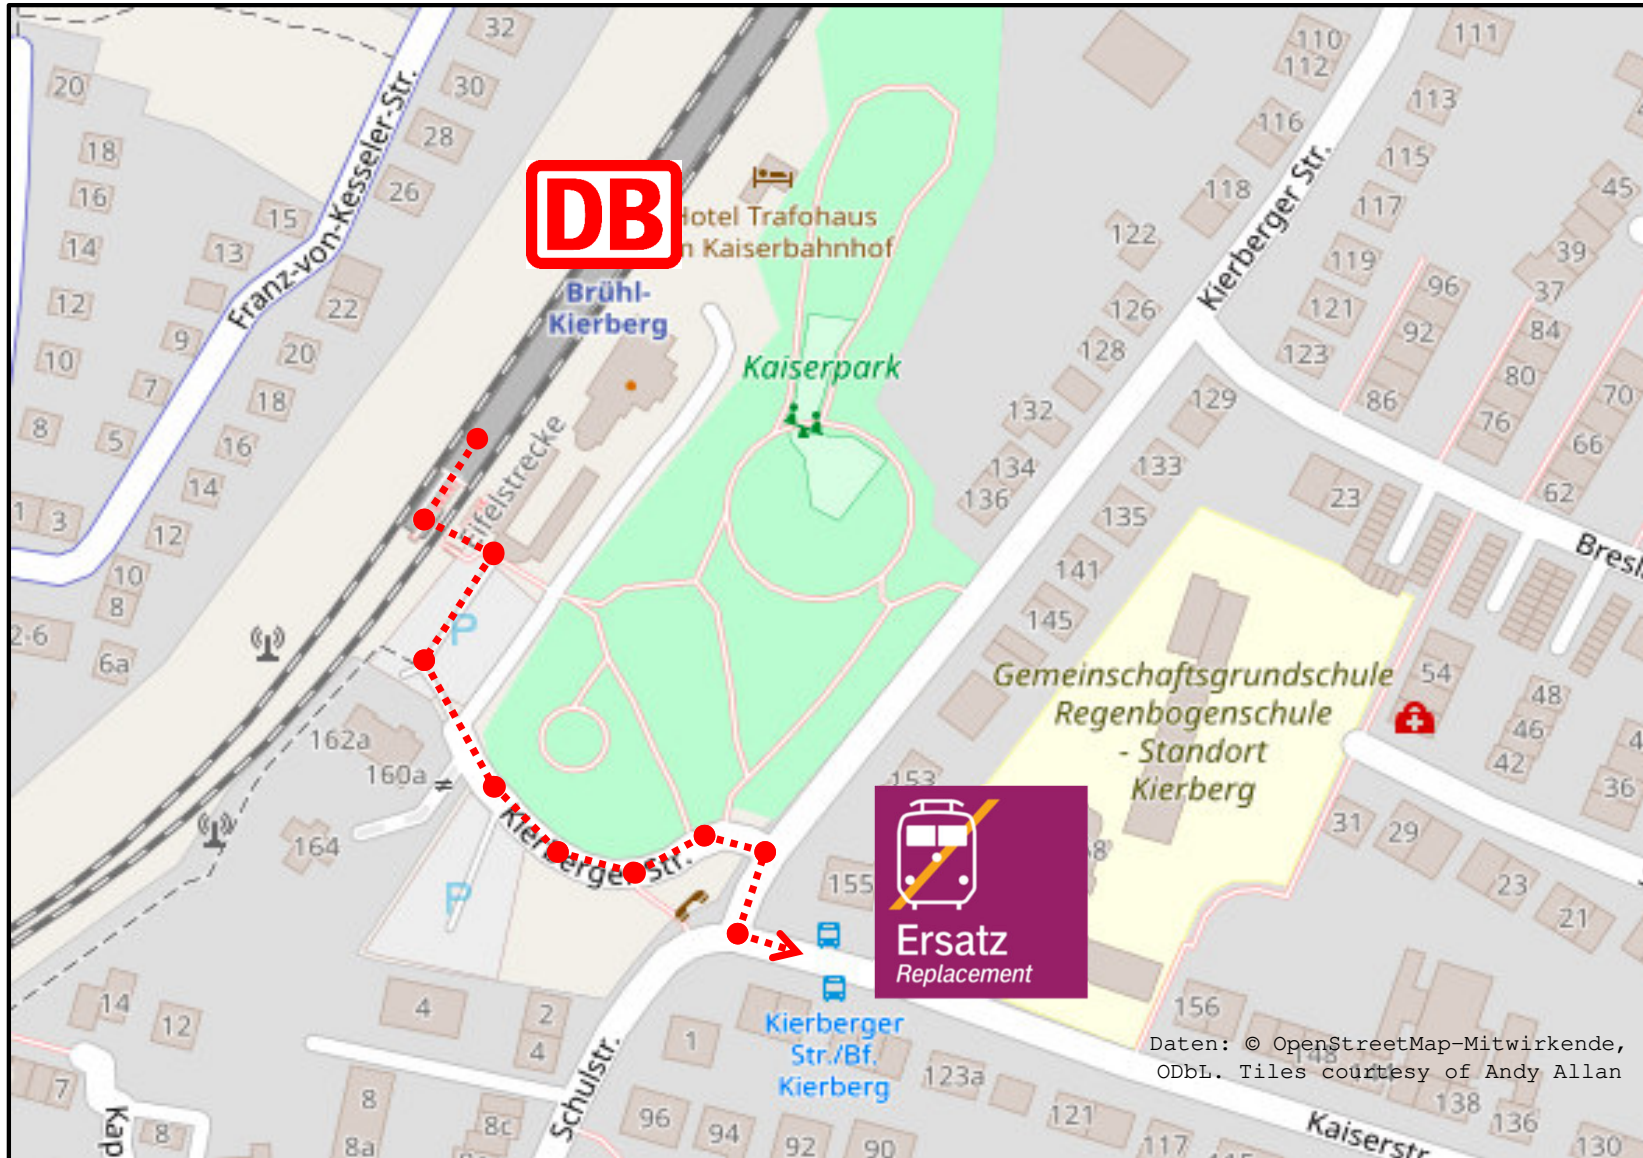

Schienernersatzverkehr

Brühl-Kierberg – Haltestelle Kierberger Str. / Bahnhof

Legende:

Fußweg zum Halteplatz für den Schienenersatzverkehr

Ihre Informationsmöglichkeiten:

Internet:
bauinfos.deutschebahn.com

Bauhotline DB Regio NRW:
0202 515 62 515