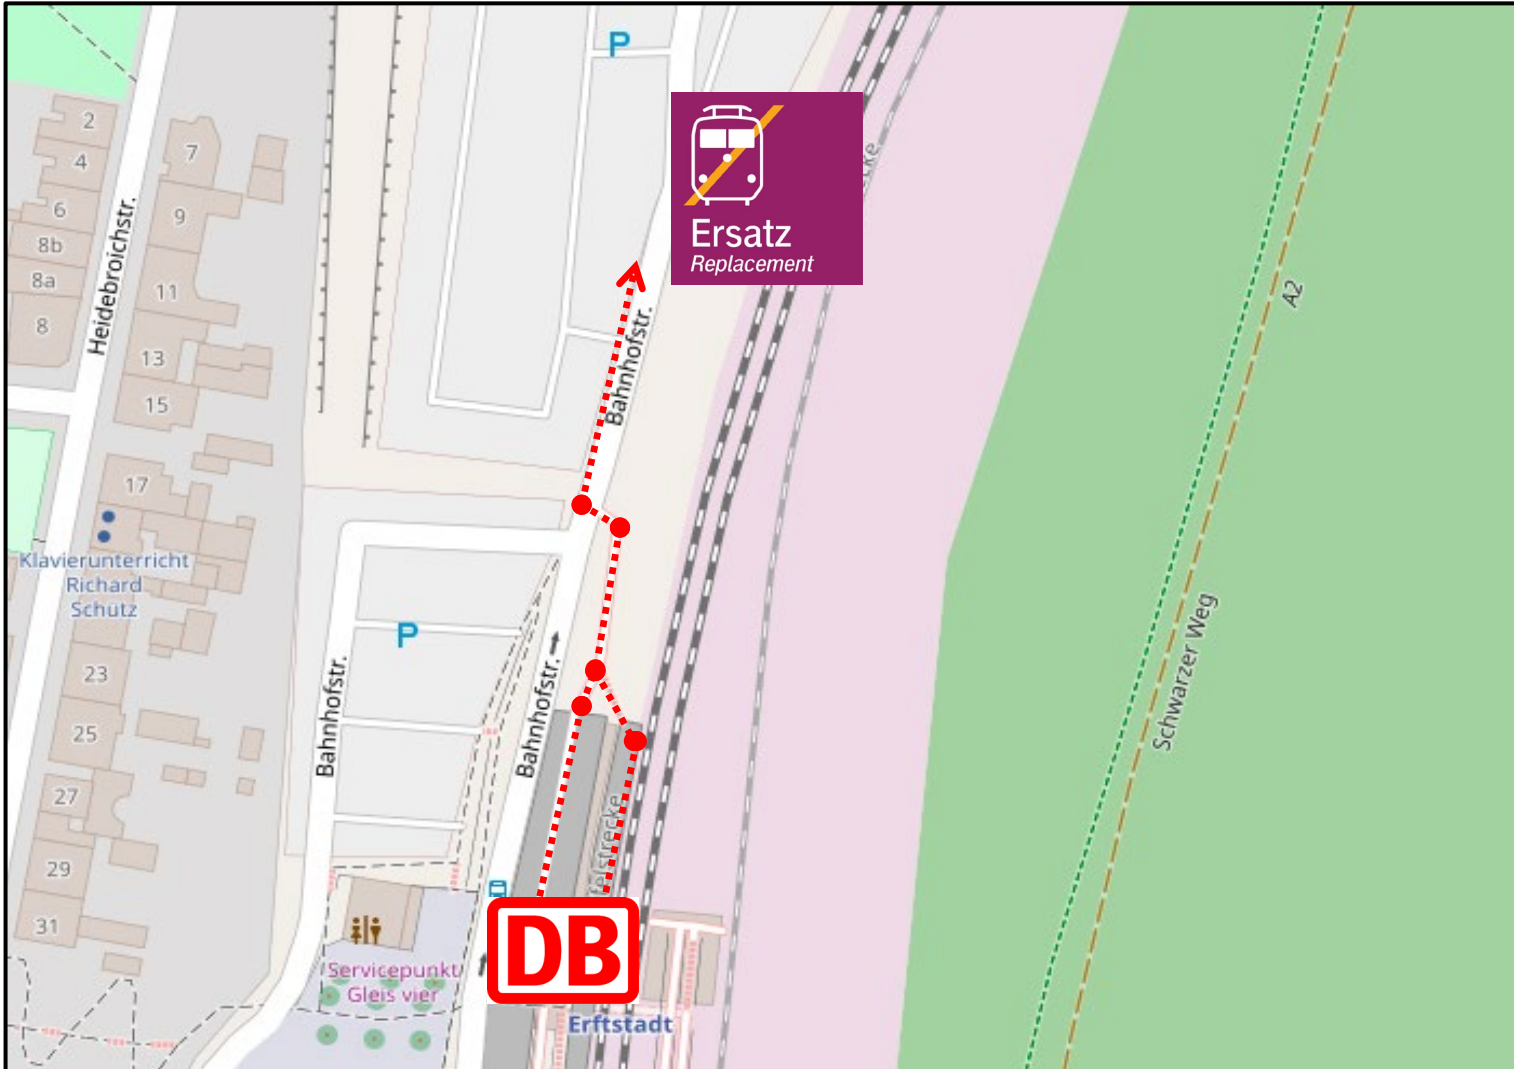

Bauhotline DB Regio NRW:
0202 515 62 515

Schienerersatzverkehr

Weilerswist – Haltestelle Bahnhof

Legende:

 Fußweg zum Halteplatz für den Schienenersatzverkehr

Ihre Informationsmöglichkeiten:

Internet:
bauinfos.deutschebahn.com

Bauhotline DB Regio NRW:
0202 515 62 515

Schienerersatzverkehr

Erftstadt – Ersatzhaltestelle „Bahnhofstraße“

Daten: © OpenStreetMap-Mitwirkende
ODbL. Tiles courtesy of Andy A.

Legende:

..... Fußweg zum Halteplatz
für den Schienerersatzverkehr