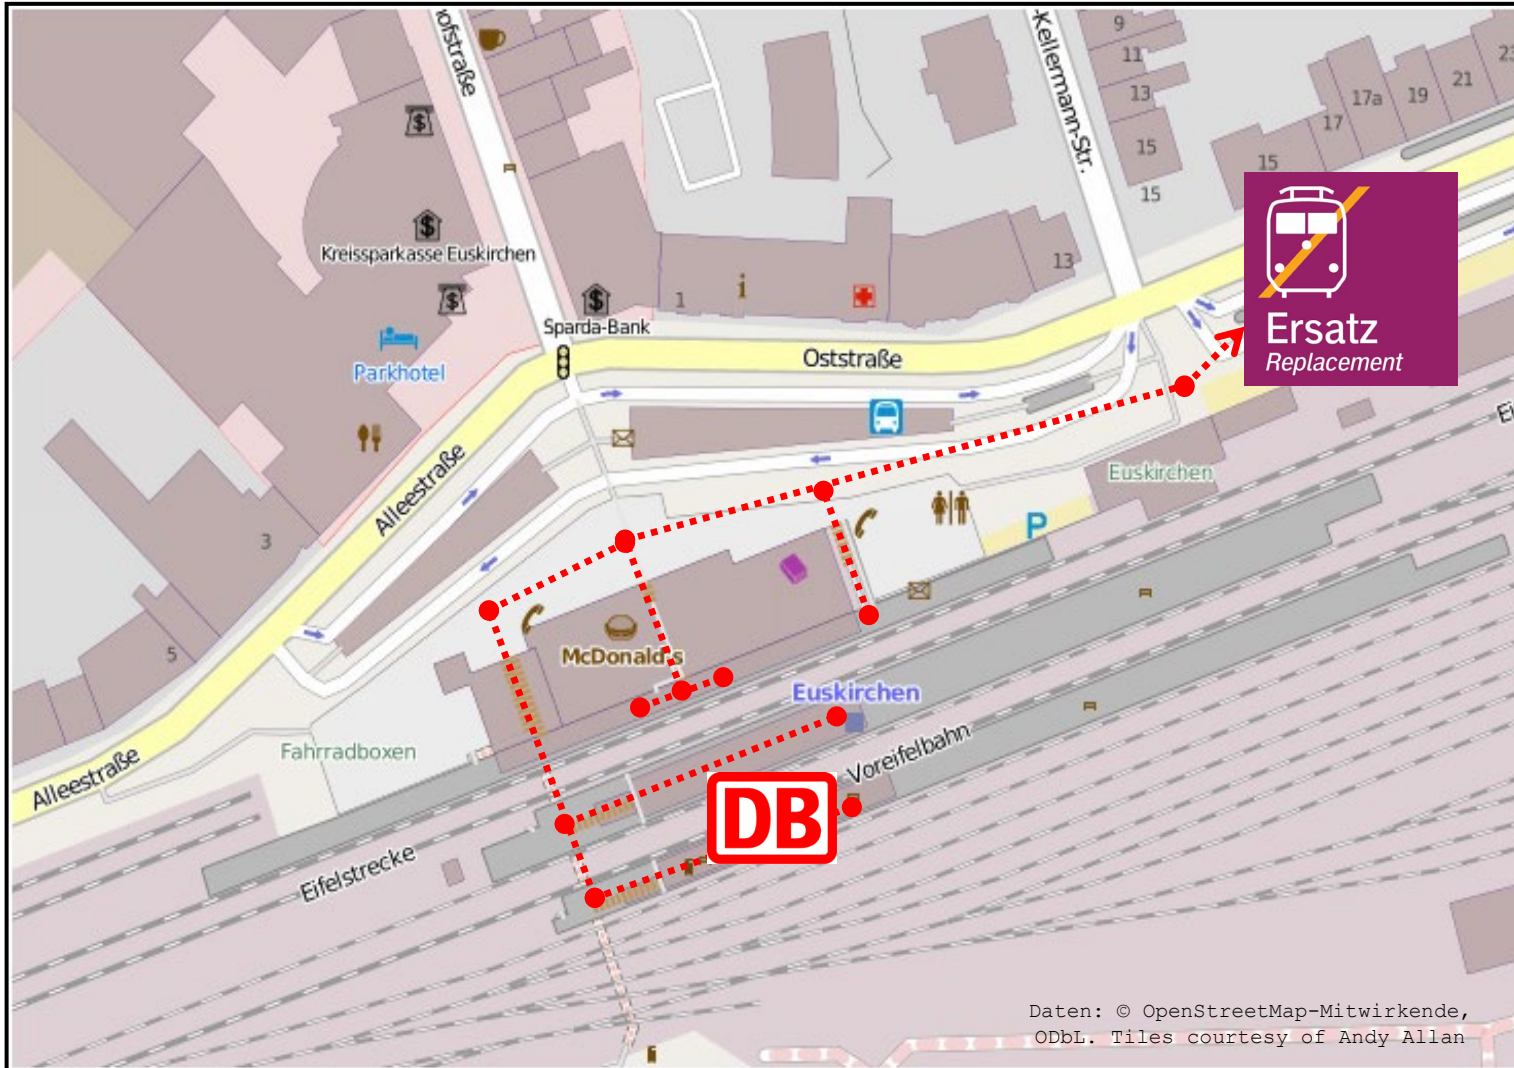

Mit diesem QR-Code zur Reiseauskunft unter www.bahn.de

Wir fahren im Auftrag von:

Schienernersatzverkehr

Köln Hbf – Haltestelle Hauptbahnhof / Breslauer Platz

Bussteig F

Legende:

 Fußweg zum Halteplatz für den Schienenersatzverkehr

Ihre Informationsmöglichkeiten:

Internet:
bauinfos.deutschebahn.com

Bauhotline DB Regio NRW:
0202 515 62 515

Daten: © OpenStreetMap-Mitwirkende, ODbL. Tiles courtesy of Andy Allan

Schienerersatzverkehr

Euskirchen – Haltestelle Bahnhof „Bussteig H“